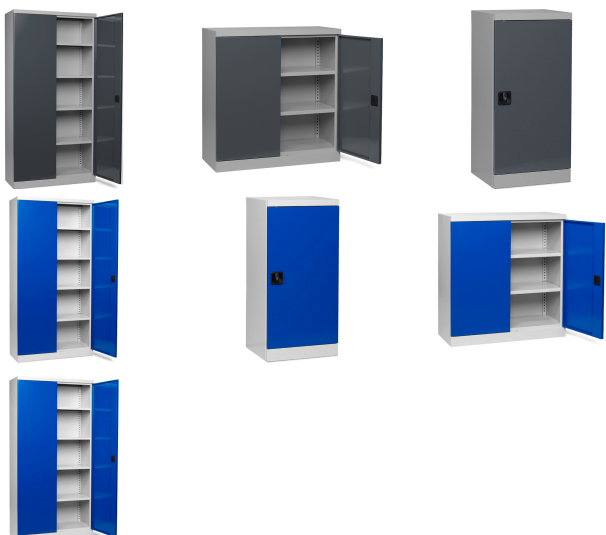

SMV Verkstadsskåp

Helsvetsade stabila verkstadsskåp som täcker dina behov för förvaring i verkstaden, på lagret eller produktionen.
Belastning per hylla är 100 kg.

■ ■ Möbelfakta

Färger

Stomme RAL7004, RAL9002

Dörrar RAL7024, RAL5005

Artikel.nr

Mått 500x435x1040 mm, 7024 grå	70386-8330
Mått 1000x435x1040 mm, 7024 grå	M20291-8330
Mått 1000x435x1990 mm, 7024 grå	M20310-8330
Mått 1000x600x1990 mm, 7024 grå	M20292-8330
Mått 500x435x1040 mm, 5005 blå	70386-2160
Mått 1000x435x1040 mm, 5005 blå	70385-2160
Mått 1000x435x1990 mm, 5005 blå	70298-2160
Mått 1000x600x1990 mm, 5005 blå	70298-2160D60

Mått

Bredd	500/1000 mm
Djup	435/600 mm
Höjd	1040/1990 mm

Material

Stomme	Pulverlackerad stål RAL 7004
Dörrar	Pulverlackerad stål RAL 7024