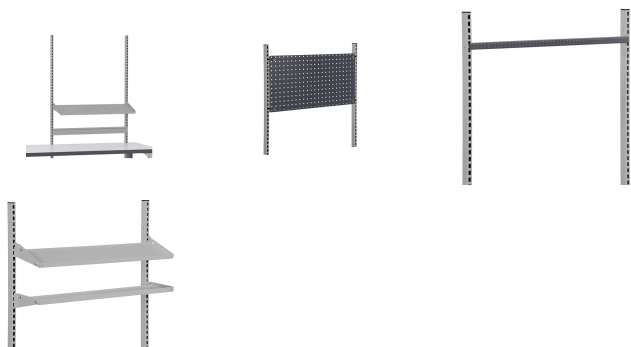

Bord 400 kombination 1

Komplett paket elektriskt justerbart arbetsbord bestående av Bord 400 med tillbehör. Bordsskivan är 24mm grå högtryckslaminat.

Bordets maxbelastning gäller med utbredd last, lyfthastighet gäller vid obelastat bord. Bordet är försett med stabilt mellanstag.

Kombinationen består av:

- Påbyggnadssektion med 1 verktygstavla
- 1 upphängningslist
- 2 justerbara hyllor

Färger

Bordskiva Ljusgrå G3153

Stativ Grå RAL7004

Påbyggnadsdetaljer RAL7004/RAL7024

Artikel.nr

Mått 1500x800 mm	M20567
Mått 2000x800 mm	M20667
Mått 2500x800 mm	M20509

Mått

Bredd	1500/2000/2500 mm
Djup	800 mm
Höjd (exkl skiva)	700-950 mm

Material

Bordskiva	Ljusgrå högtryckslaminat
Stativ	Aluminium RAL 9002