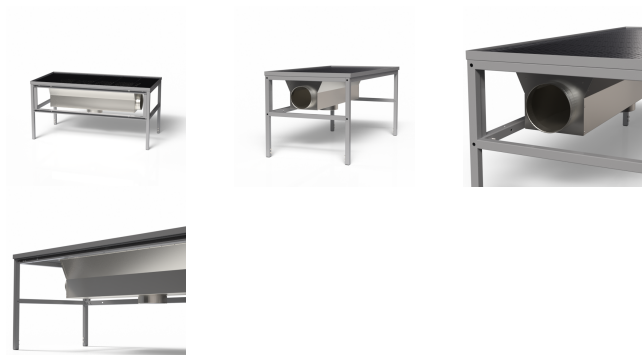

Lätt H utsugsbord

Lätt H utsugsbord industribord för arbeten där det förekommer exponering av exempelvis slipdamm och rök. Bordet har utsug genom en gallerförsedd bänkskiva. Levereras med bordskiva i perforerad plåt försedd med slitstark gummimatta som skonar ytan på dina arbetsstycken. Utsugsfläkt ingår ej. Max belastning 300 kg, fördelad last. Justerbar arbetshöjd 700 – 950 mm. Utsugsanslutning, dia. 200 mm.

Färger

Stativ RA7004

Artikel.nr

1500x800 mm	M18930
2000x800 mm	M18931

Specifikationer

Arbetshöjd	700-950 mm
Maxbelastning	300 kg